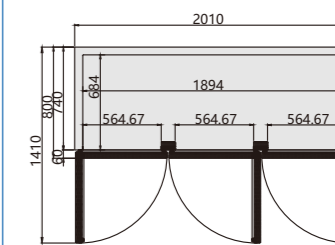

## 产品参数 Product parameters

型号 Model	GN1800TN	GN1800BT
产品尺寸 Product size (mm)	2010×800×2040	2010×800×2040
冷媒类型 Refrigerant	R134a/R290	R404a/R290
温度范围 Temperature (°C)	+2~+8	-18~-22
净重 Net weight (Kg)	227	268
容积 Net capacity (L)	1813	1813
额定功率 Rated power (W)	660	1380
制冷类型 Refrigeration type	Ventilated 风冷	Ventilated 风冷

可换玻璃门。  
Glass door is available.

平面图  
Plan View

正视图 Front View

俯视图 Vertical view

侧视图 Side View