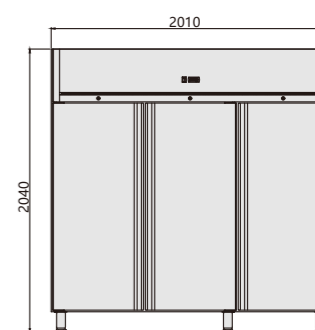

## 产品参数 Product parameters

型号 Model	GN1800TN	GN1800BT
产品尺寸 Product size (mm)	2010×800×2040	2010×800×2040
冷媒类型 Refrigerant	R134a/R290	R404a/R290
温度范围 Temperature (°C)	+2~+8	-18~-22
净重 Net weight (Kg)	227	268
容积 Net capacity (L)	1813	1813
额定功率 Rated power (W)	660	1380
制冷类型 Refrigeration type	Ventilated 风冷	Ventilated 风冷

可换玻璃门。  
Glass door is available.

平面图  
Plan View

正视图 Front View

俯视图 Vertical view

侧视图 Side View